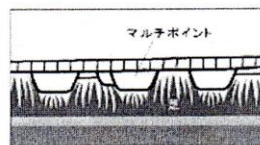

品 番：ANG710
色 ：白×白 0101
サイズ ：21.0～29.0・30.0

0101

販売価格：¥5,650—(税込価格)

芝でのグリップ性を高め、クッション性を備えた芝専用シューズ

靴底の意匠に台柱・突起形状(マルチポイント)を採用。
芝目に刺さり、適度の防滑性を発揮します。

購買部 TEL 043-351-8311