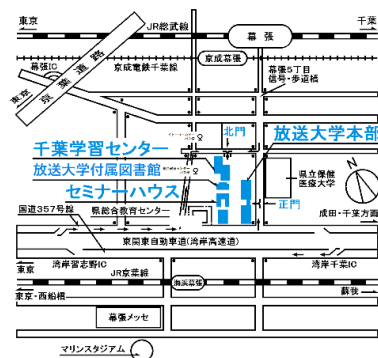

## 場所

放送大学 千葉学習センター 2F 特設会場

千葉市美浜区若葉2丁目1-1

ご来場の際は、必ず北門よりお越しください。

※駐車場はありません。公共交通機関をご利用ください。

※同会場で体操服の採寸会も行われております。